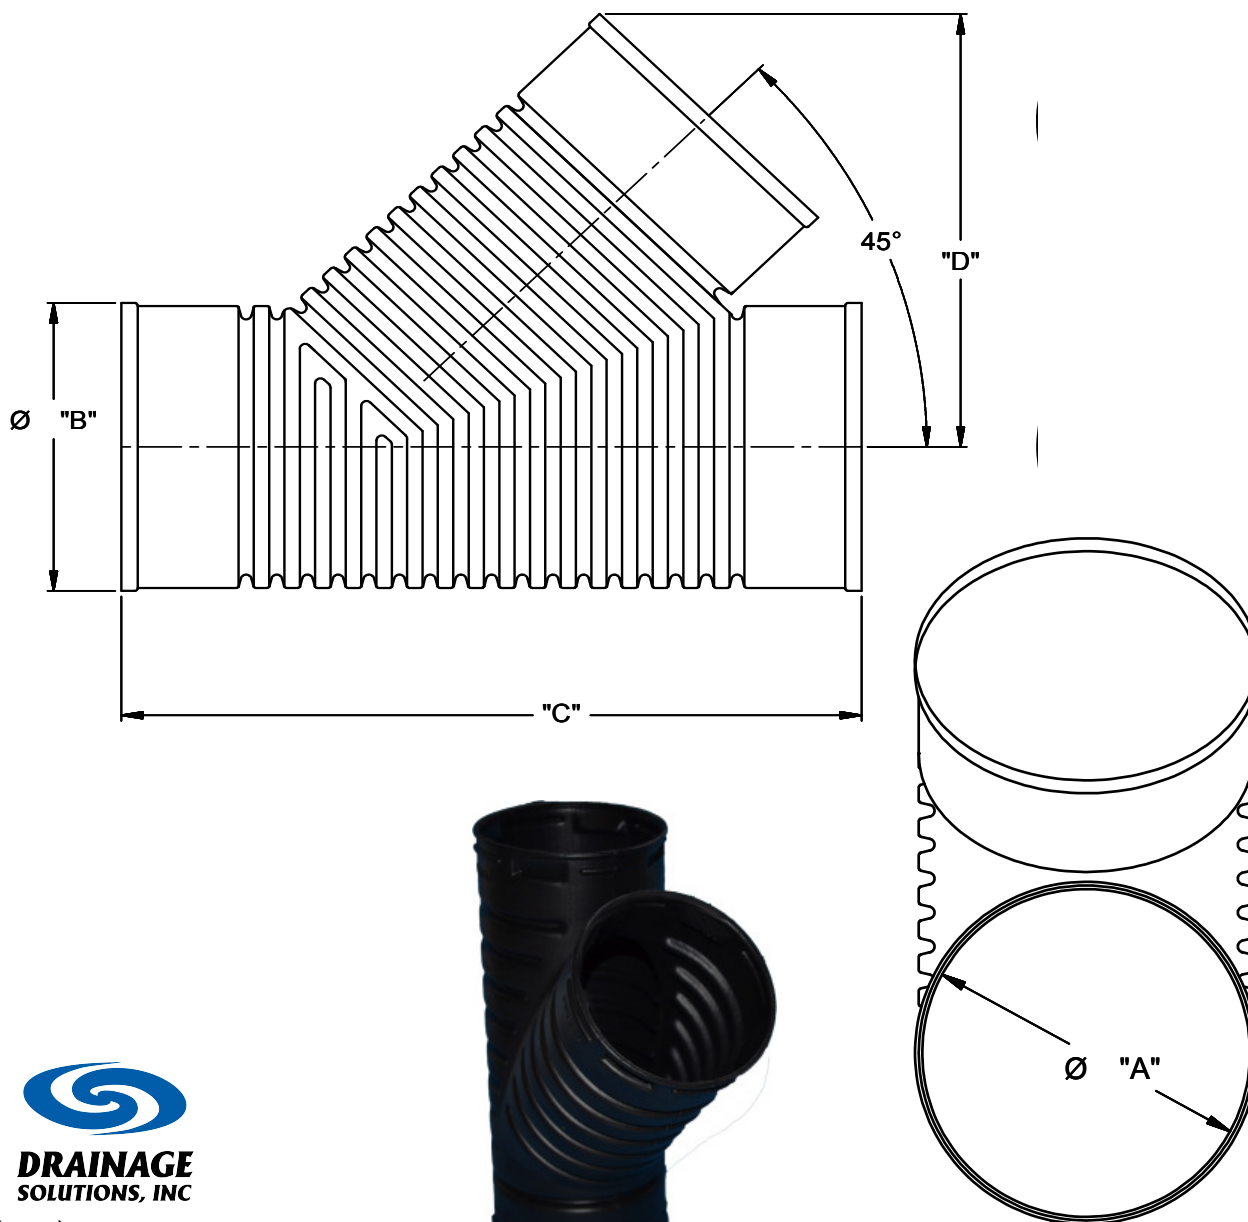

WYE

TECHNICAL INFORMATION

| Part # | Size | Desc. | A | B | C | D |
|--------|------|-------|-------|------|-------|-------|
| C-903 | 3" | HxHxH | 3.750 | 4.00 | 9.250 | 6.00 |
| C-904 | 4" | HxHxH | 4.98 | 5.05 | 12.0 | 5.585 |
| C-906 | 6" | HxHxH | 7.125 | 7.50 | 17.0 | 11.25 |