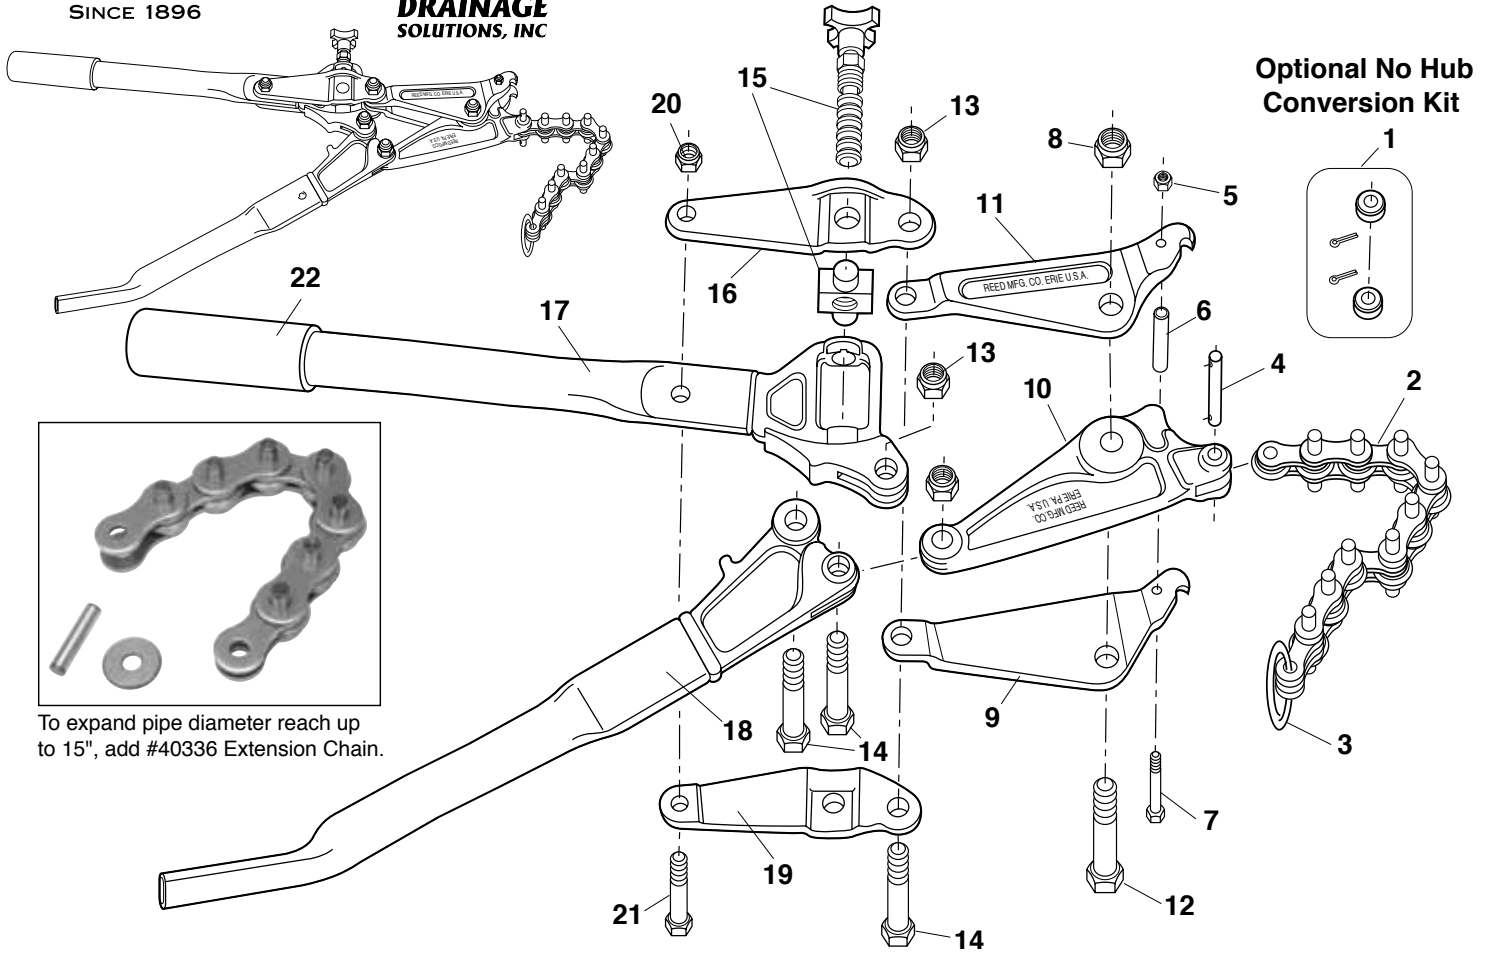

PIPE TOOLS & VISES
SINCE 1896

(317) 346-4110
www.drainagesolutionsinc.com

Soil Pipe Cutters (SC59 All Models)

Replacement Parts

To expand pipe diameter reach up to 15", add #40336 Extension Chain.

Parts List

Ref. No.	Description	SC59-6 08059		SC59-8 08060		SC59-10 08061		SC59-12 08062		SC59-15 08063	
		Item Code	Qty.	Item Code	Qty.	Item Code	Qty.	Item Code	Qty.	Item Code	Qty.
1	No-Hub® Kit	08034	1	Optional kit for cutting no hub pipe							
2	Chain	40202	1	98101	1	98102	1	98103	1	98104	1
3	Chain Ring	40010	1	40010	1	40010	1	40010	1	40010	1
4	Roller Pin	98036	1	98036	1	98036	1	98036	1	98036	1
5	1/4" Nylock Nut	30108	1	30108	1	30108	1	30108	1	30108	1
6	Spacer	30110	1	30110	1	30110	1	30110	1	30110	1
7	1/4" Cap Screw	30109	1	30109	1	30109	1	30109	1	30109	1
8	5/8" Nylock Nut	30111	1	30111	1	30111	1	30111	1	30111	1
9	Left Chain Jaw	98014	1	98014	1	98014	1	98014	1	98014	1
10	Male Chain Jaw	98016	1	98016	1	98016	1	98016	1	98016	1
11	Right Chain Jaw	98015	1	98015	1	98015	1	98015	1	98015	1
12	Jaw Bolt	98026	1	98026	1	98026	1	98026	1	98026	1
13	9/16" Nylock Nut	30112	2	30112	2	30112	2	30112	2	30112	2
14	9/16" Handle Bolt	98028	3	98028	3	98028	3	98028	3	98028	3
15	Pressure Screw Assembly	98047	1	98047	1	98047	1	98047	1	98047	1
16	Left Connector Plate	98017	1	98017	1	98017	1	98017	1	98017	1
17	Left Handle Assembly	98021	1	98021	1	98021	1	98021	1	98021	1
18	Right Handle Assembly	98023	1	98023	1	98023	1	98023	1	98023	1
19	Right Connector Plate	98018	1	98018	1	98018	1	98018	1	98018	1
20	7/16" Nylock Nut	30195	1	30195	1	30195	1	30195	1	30195	1
21	7/16" Pivot Bolt	30053	1	30053	1	30053	1	30053	1	30053	1
22	Handle Grip	40209	1	40209	1	40209	1	40209	1	40209	1