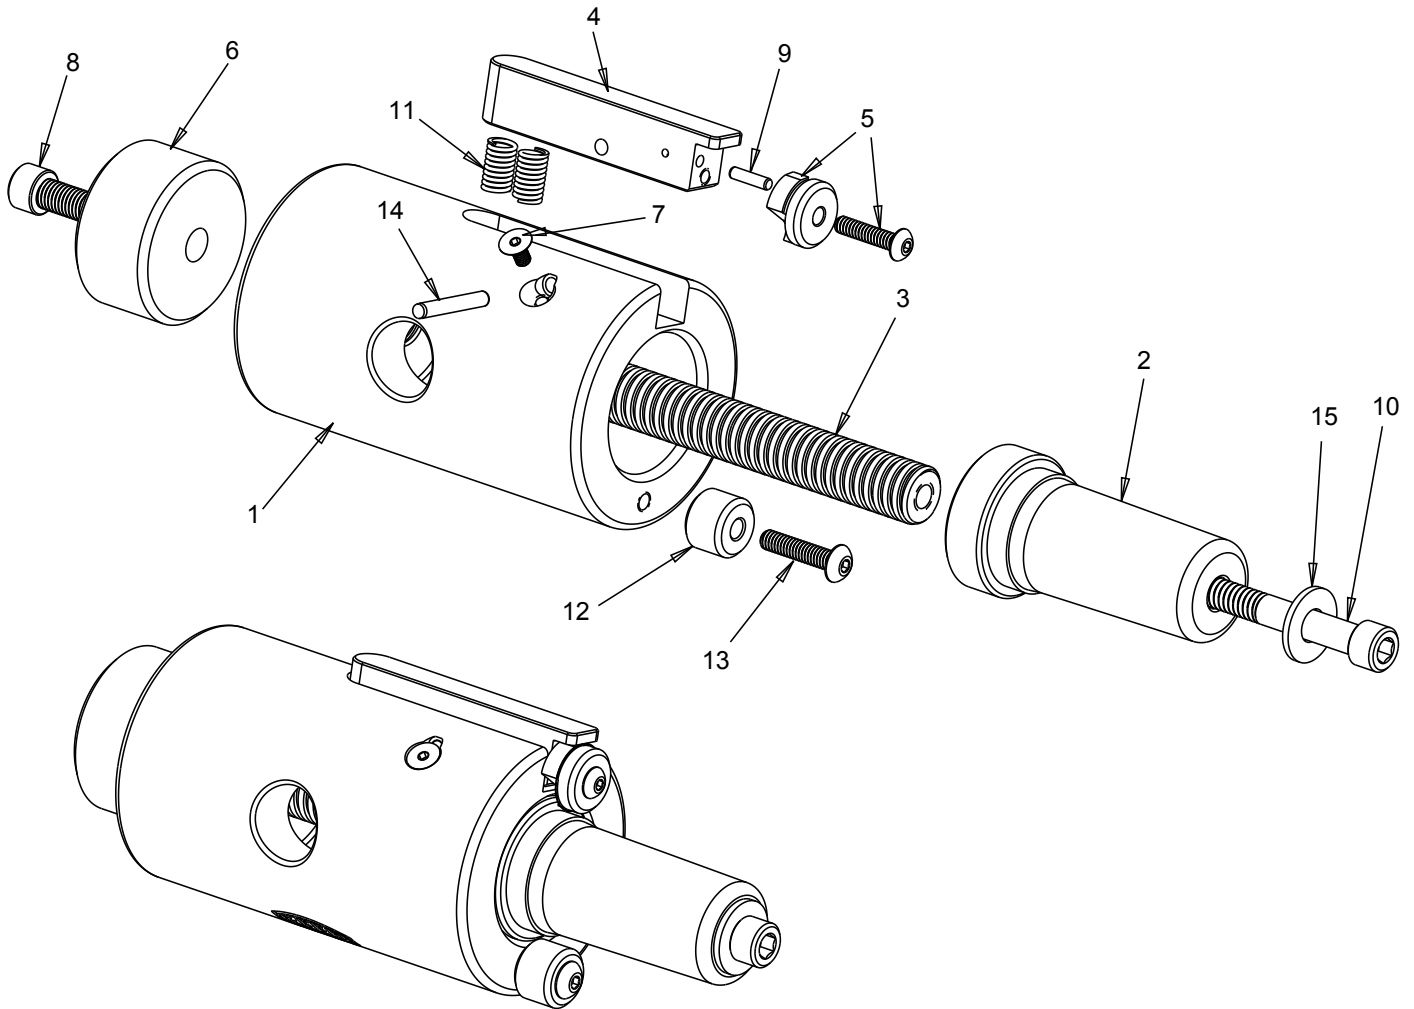

PIPE TOOLS & VISES
SINCE 1896

(317) 346-4110
www.drainagesolutionsinc.com

True Peel® PE Prep Tools

Replacement Parts

Ref.		1/2 CTS SDR7	3/4 IPS DR11	1 CTS SDR11.5	1 CTS SDR7	1 IPS DR11	1 IPS DR7	1-1/4 CTS SDR11	1-1/4 IPS DR11	1-1/4 IPS DR10	2 IPS DR11	
No.	Description	Qty.	04634	04635	04636	04627	04637	04624	04625	04638	04626	04639
1	TOOL BODY	1	98649	98650	98651	98651	98652	98652	98668	98653	98653	98654
2	MANDREL	1	98655	98656	98659	98673	98662	98665	98669	98664	98672	98660
3	FEED SCREW	1	98648	98661	98661	98661	98661	98661	98661	98663	98663	98647
4	BLADE MOUNT	1	98645	98645	98645	98645	98645	98645	98645	98645	98645	98645
5	BLADE & SCREW	1	98667	98667	98667	98667	98667	98667	98667	98667	98667	98667
6	KNOB	1	98644	98644	98644	98644	98644	98644	98644	98644	98644	98644
7	5-40 FHCS	1	35245	35245	35245	35245	35245	35245	35245	35245	35245	35245
8	1/4-20 SHCS	1	35246	35246	35246	35246	35246	35246	35246	35246	35246	35246
9	3/32 DIA PIN	1	35250	35250	35250	35250	35250	35250	35250	35250	35250	35250
10	SHCS	1	30259	35251	35251	35251	35251	35251	35251	35251	35251	35255
11	SPRING	2	35253	35253	35253	35253	35253	35253	35253	35253	35253	35253
12	GUIDE	1	98666	98666	98666	98666	98666	98666	98666	98666	98666	98666
13	BTTN HD CAP SCR 8-32	1	35254	35254	35254	35254	35254	35254	35254	35254	35254	35254
14	1/8 DIA PIN	1	35243	35252	35252	35252	35252	35252	35252	35252	35252	35252
15	WASHER	1	—	30098	30098	30098	30098	30098	30098	30098	30098	30098